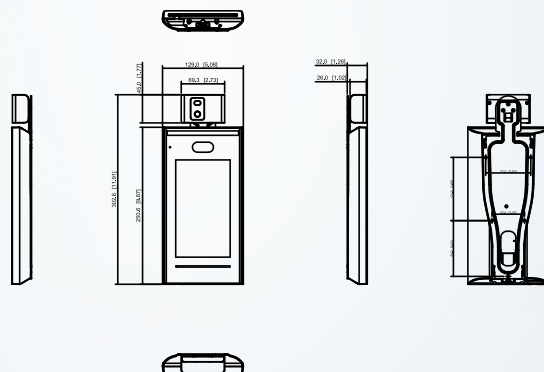

# 7吋人臉識別門禁一體機

型號: ASI7213X-V1-T1

## 產品 簡介

- ▶ 2.5D曲面屏、7" 液晶顯示器，分辨率為1024×600、2MP CMOS、WDR
- ▶ 自動照明減少光污染
- ▶ 可容納100,000用戶，100,000張人臉圖像，100,000張卡片，100,000個密碼，50個管理員，300,000條記錄
- ▶ 支持面板，IC卡，密碼解鎖和組合解鎖，使用人臉檢測框
- ▶ 面部攝像機距離：0.3米-2.0米；人體高度：0.9米-2.4米(鏡頭-地面距離:1.4米) 使用人臉識別算法，終端可以識別出超過360個人臉位置。
- ▶ 人臉識別速度：0.2秒/張
- ▶ 支持活動檢測、準確識別背光和前燈、多種解鎖狀態顯示模式可保護用戶隱私
- ▶ 支持啟用/禁用溫度監測模式
- ▶ 支持口罩檢測，未戴口罩異常事件警報提示
- ▶ 支持脅迫報警、篡改報警、入侵報警、門接觸超時報警和非法卡超限報警。
- ▶ 支持普通用戶、巡邏用戶、VIP用戶、來賓用戶和特殊用戶、支持可視對講通話

## 產品 尺寸