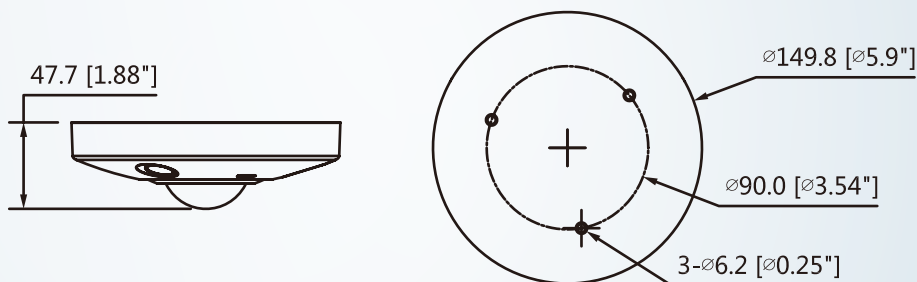

800萬 HDCVI 紅外線 魚眼全景攝影機

型號:HAC-EBW3802

產品 簡介

- ▶ 1/1.8" 8百萬畫素 CMOS
- ▶ 全景魚眼鏡頭
- ▶ 最大15fps@4K
- ▶ 真實寬動態120dB、星光級、2D&3D降噪
- ▶ IP67、IK10
- ▶ 智能紅外最大距離15m
- ▶ 使用RG59同軸電纜傳輸長達500m

產品 尺寸

產品規格

型號	HAC-EBW3802			
攝像元件	1 / 1.8 " 8MP CMOS			
有效像素	3840(H)×2160(V) · 800 萬			
掃描系統	逐行掃描			
電子快門	PAL:1/4s~1/100,000s / NTSC:1/3s~1/100,000s			
最低照度	0.005Lux/F2.0 (Color), 30IRE,0lux IR on			
信號雜訊比	高於 65dB			
紅外線距離	距離可達15米			
IR 開 / 關控制	Auto (ICR)/彩色/黑/白			
紅外線 LED	3顆			
聲音	內置麥克風			
鏡頭				
鏡頭類型	固定鏡頭 / 固定光圈			
安裝類型	Board-in			
焦距	2.5mm			
最大光圈	F2.0			
視野角度	H: 180°, V:100°			
對焦控制	固定			
關閉對焦距離	0.6m(23.6")			
	偵測(m)	觀察(m)	辨識(m)	識別(m)
DORI 定義	25 px/m (8px/ft)	63px/m (19px/ft)	125px/m (38px/ft)	250px/m (76px/ft)
DORI 距離	53m(173.8ft)	21.2m(69.6ft)	10.6m(34.7ft)	5.3m(17.4ft)
影像				
解析度	8MP (3840×2160)/4M(2560x1440)			
張數	PAL:3840×2160@12.5fps,2560x1440@25fps; NTSC:3840×2160@15fps,2560x1440@30fps;1			
影像輸出	1路 HDCVI 4K 輸出&1路CVBS 輸出			
日夜切換	自動(ICR)/手動			
OSD選單	多國語言			
背光模式	背光補償 / 強光抑制 / 寬動態			
WDR	120dB			
增益控制	AGC			
雜訊抑制	2D/3D			
白平衡	自動/手動			
Smart IR	自動/手動			

認證	
認證	CE (EN55032, EN55024, EN50130-4) FCC (CFR 47 FCC Part 15 subpartB, ANSI C63.4-2014) UL (UL60950-1+CAN/CSA C22.2 No.60950-1)
介面	
警報開/關	2/1
電源 / 環境 / 外觀	
電源供應	DC12V ±30%
輸出功率	7.4W (IR 開啟)
工作環境	-30°C ~ +60°C (-22°F ~ +140°F) / 濕度少於 95% RH *應在 -30°C (-22°F) 以上啟動
儲存環境	-30°C ~ +60°C (-22°F ~ +140°F) / 濕度少於 95% RH
入侵保護&防破壞	IP67/IK10
殼	鋁+塑膠
尺寸	Φ149.8mm x 47.7mm(Φ5.9"x 1.88")
重量	0.56kg (1.23lb)