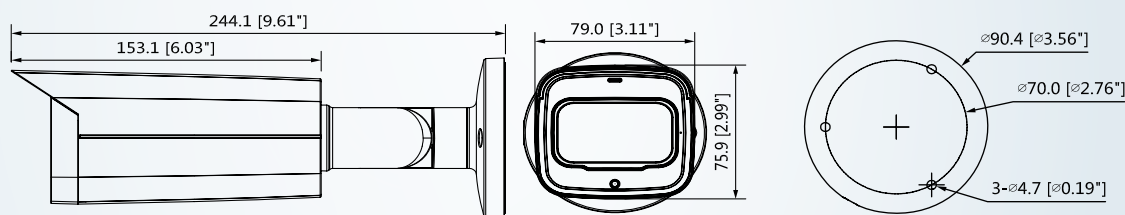

## 產品 簡介

- ▶ 星光級，真實寬動態120dB，3D DNR
- ▶ Max. 30fps@1080P
- ▶ 高清/標清可切換
- ▶ 音頻輸入接口，可外接麥克風
- ▶ 2.7-13.5mm電動鏡頭
- ▶ 最大紅外長度80m，智能紅外
- ▶ IP67，DC12V±30%

## 產品 尺寸