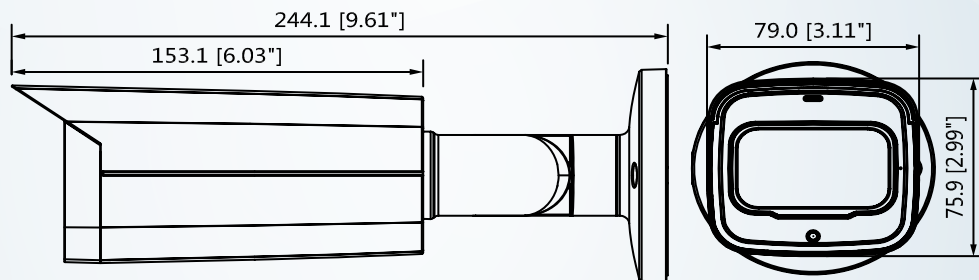

500萬 HDCVI 星光級 槍型攝影機

型號:HAC-HFW2501T-Z-A

產品 簡介

- ▶ 星光照度0.005Lux · 真實寬動態120dB · WDR · 3DNR
- ▶ Max. 20fps@5MP
- ▶ 高清標清輸出可切換 · 內置麥克風
- ▶ 2.7-13.5mm電動變焦鏡頭
- ▶ 智能紅外線最遠距離:80m
- ▶ IP67, DC12V±30%

產品 尺寸

產品規格

型號	HAC-HFW2501T-Z-A				
攝像元件	1 / 2.8 "CMOS				
有效像素	2592(H)×1944(V), 5MP · 500 萬				
掃描系統	逐行掃描				
電子快門	PAL: 1/4s~1/100,000s / NTSC: 1/3s~1/100,000s				
最低照度	0.005Lux/F1.3, 30IRE, 0Lux IR on				
信號雜訊比	高於 65dB				
紅外線距離	距離可達80米(262feet)				
IR 開 / 關控制	自動 / 手動				
IR LEDs	4				
鏡頭					
鏡頭類型	電動鏡頭 / 固定光圈				
安裝類型	Board-in				
焦距	2.7-13.5mm				
最大光圈	F1.3				
視野角度	H: 102°~29°				
對焦控制	自動 / 手動				
關閉對焦距離	200mm , 7.87"				
平移 / 傾斜 / 旋轉					
範圍	水平：0°~360° · 傾斜：0°~90° · 旋轉 0°~360°				
DORI 定義		25px/m (8px/ft)	63px/m (19px/ft)	125px/m (38px/ft)	250ppm (76px/ft)
DORI 距離	鏡頭	偵測(m)	觀察(m)	辨識(m)	識別(m)
	W	64m(210ft)	26m(85ft)	13m(43ft)	6m(20ft)
	T	222m(728ft)	89m(292ft)	44m(144ft)	22m(72ft)
影像					
解析度	5MP (2592×1944)				
張數	20fps@5MP, 25/30fps@4MP, 25/30fps@1080P				
影像輸出	1 路BNC HD 高畫質輸出或CVBS 輸出(DIP切換)				
日夜切換	自動(ICR)/手動				
OSD選單	多國語言				
背光模式	背光補償 / 強光抑制 / 數位寬動態				
WDR	120dB				
增益控制	自動增益				
雜訊抑制	2D/3D降噪				
白平衡	自動/手動				
Smart IR	自動/手動				

認證	
認證	CE (EN55032, EN55024, EN50130-4) FCC (CFR 47 FCC Part 15 subpartB, ANSI C63.4-2014) UL (UL60950-1+CAN/CSA C22.2 No.60950-1)
介面	
聲音	1-ch 輸入 & 內置麥克風
電源 / 環境 / 外觀	
電源供應	12V DC \pm 30%
輸出功率	Max. 12.4W (12V DC, IR on)
工作環境	-30°C ~ +60°C (-22°F ~ +140°F) · 濕度小於90%
入侵保護&防破壞	IP67
殼	鋁
尺寸	244.1mm×90.4mm×90.4mm (9.61"×3.56"×3.56")
重量	0.77kg (1.70lb)