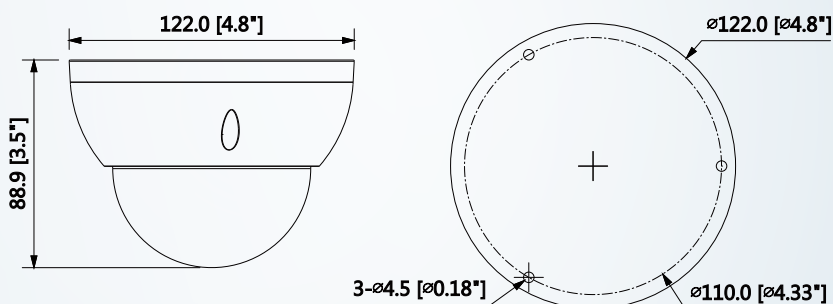

200萬 寬動態 半球型網路攝影機

型號:IPC-HDBW2231R-ZS/ZAS

產品 簡介

- ▶ 1 / 2.8" 2M Starvis™ CMOS
- ▶ H.265和H.264雙流編碼
- ▶ 25 / 30fps @ 1080P (1920×1080)
- ▶ WDR (120dB) , 日/夜 (ICR) , 3DNR , AWB , AGC , BLC
- ▶ Micro SD卡插槽 , 最高128GB
- ▶ 2.7~13.5mm的變焦鏡頭
- ▶ 紅外線30M
- ▶ IP67 , IK10 , PoE

產品 尺寸

產品規格

型號	IPC-HDBW2231R-ZS	IPC-HDBW2231R-ZAS
圖像傳感器	1/2.8" 200萬 CMOS	
畫素	1920(H)x1080(V)	
掃瞄系統	逐行掃瞄	
電子快門	自動 / 手動 · 1/3s – 1/100000 s	
最低照度	0.006Lux/F1.4(Color,1/3s,30IRE) · 0.05Lux/F1.4(Color,1/30s,30IRE) · 0Lux/F1.4(IR on)	
訊號雜訊比	大於50dB	
IR距離	30m	
IRLED	2 pcs	
P/T/R角度	水平：0°~355° · 垂直：0°~75° · 對角：0°~355°	
鏡頭		
鏡頭類型	電動	
安裝類型	Board-in	
鏡頭選擇	2.7~13.5mm	
最大光圈	F1.4	
視野角度	H:106°~29°, V:57°~17°	
對焦控制	電動(-ZS)	
智能分析		
事件觸發	移動偵測 · 視頻篡改 · 場景變化 · 網絡斷線 · IP地址衝突 · 非法訪問 · 存儲異常	
IVS	絆網 · 入侵	
影像		
壓縮	H.265/H.264H/MJPEG(Sub Stream)	
串流能力	雙串流	
解析度	1080P(1920×1080)/1.3M(1280×960)/720P(1280×720)/D1(704×576/704×480)/VGA(640×480)/CIF(352×288/352×240)	
幀率	主串流: 1080P(1 ~ 25/30fps) 第二串流: D1(1 ~ 25/30fps)	
位元控制	CBR(固定位元率) · VBR(可變位元率)	
位元率	H.265: 12K ~ 6400Kbps / H.264: 32K ~ 10240Kbps	
日夜切換	自動(ICR) / Color / B/W	
OSD	支援	
背光補償	BLC / HLC / WDR(120dB)	
白平衡	自動/自然/路燈/戶外/手動	
增益控制	自動 / 手動	
雜訊抑制	3D 降噪	