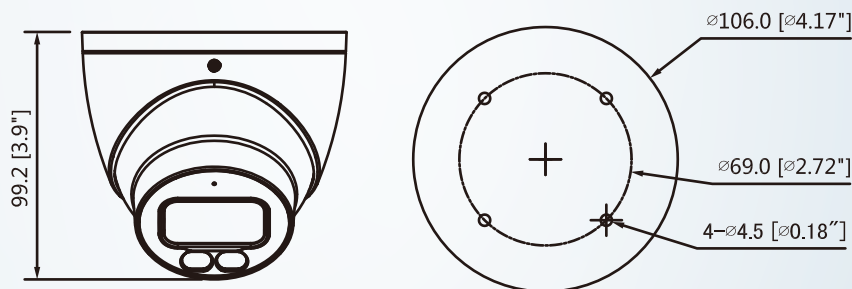

產品 尺寸

產品規格

IPC-HDW5442TM-AS-LED					
圖像傳感器	1/1.8" 400萬 CMOS				
畫素	2688 (H) × 1520 (V)				
RAM/ROM	512 MB/128 MB				
掃瞄系統	逐形式掃描				
電子快門	自動/手動, 1/3 s–1/100000 s				
最低照度	0.002 Lux@F1.6				
訊號雜訊比	大於40dB				
IR距離	IR距離40M(131.2ft)				
IR控制	自動/手動				
IR LED	2				
鏡頭					
鏡頭類型	固定鏡頭				
安裝類型	Board-in				
焦距	3.6 mm				
光圈值	F1.6				
視野角度	H: 89°, V: 48°				
對焦控制	固定				
最短對焦距離	1.9 m (6.23 ft)				
DORI 距離	鏡頭	偵測(m)	觀察(m)	辨識(m)	識別(m)
	3.6mm	72m(236ft)	29m(95ft)	14m(46ft)	7m(23ft)
PTR範圍	水平：0°~360°，傾斜：0°~78°，旋轉0°~360°				
智能功能					
壓縮	運動檢測，視頻篡改，場景更改，網絡斷開，IP地址衝突，非法訪問，存儲異常				
智能編碼	遺留物偵測、遺失物偵測				
串流	支援				
影像					
壓縮	H.265+/H.265/H.264+/H.264MJPEG (第二串流)				
智能編碼	支援				
串流	3串流				
解析度	2688×1520/2560×1440/2304×1296/1080P (1920 × 1080)/1.3M (1280 × 960)/720P(1280×720)/D1 (704×576/704×480)/VGA (640×480)/CIF (352×288/352×240)				
張數	主碼流: 2688 × 1520 (1 fps–25/30 fps) / 2560 × 1440 (1 fps–25/30 fps)				
	1920 × 1080 (1 fps–50/60 fps)				
	子碼流: D1 (1 fps–25/30 fps)/D1 (1 fps–50/60 fps)				
	第三碼流: 1080P (1 fps–16 fps)				

位元率控制	CBR/VBR
位元率	H.264: 32 Kbps–8192 Kbps / H.265: 14~5632Kbps
日夜切換	日/夜(電子)/自動(ICR) / 彩色 / 黑 / 白
逆光補償	BLC / HLC / WDR(140dB)
白平衡	自動/自然/路燈/戶外/手動
增益控制	自動 / 手動
雜訊抑制	3D 降噪
位移偵測	Off / On (4 區, 矩形)
ROI感興趣區域	Off / On (4 區)
Smart IR	支援
除霧	支援
翻動	0°/90°/180°/270°
鏡射	Off/ On
隱私遮罩	Off / On (4 區, 矩形)
網路	
網路介面	RJ-45 (10 / 100Base-T)
通訊協定	IPv4;IPv6;HTTP;HTTPS;TCP;UDP;ARP;RTP;RTSP;RTCP;RTMP;SMTP;FTP;SFTP;DHCP;DNS;DDNS;QoS;UPnP;NTP;Multicast;ICMP;IGMP;NFS;PPPoE;802.1x;SNMP
互用性	ONVIF (Profile S/Profile G/Profile T), CGI, Milestone, Genetec, P2P
串流方式	單播/多播
最大使用人數	20 Users
儲存	NAS / FTP / SFTP / Micro SD card 256 GB
瀏覽器	IE, Chrome, Firefox, Safari
管理軟體	Smart PSS, DSS, DMSS
智慧手機	IOS, Android
介面	
聲音	內置麥克風
電源 / 環境 / 外觀	
電源供應	DC 12V (±30%), PoE (802.3af) (Class 0)
功耗	<7.2W
工作環境	-30° C to +60° C (-22° F to +140° F) · 濕度小於95%
防護等級	IP67
材質	金屬
尺寸	Φ106 mm × 99.2 mm (4.17" × 3.91")
重量	0.55 kg (1.21 lb)