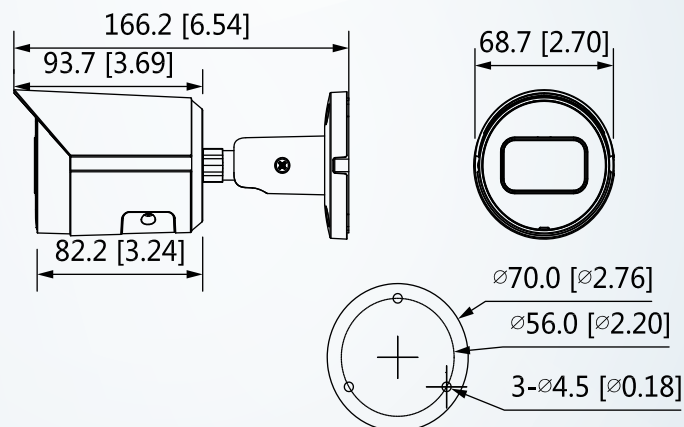

H.265 200萬紅外線

槍型網路攝影機

型號: IPC-HFW2230SN-S

產品 簡介

- ▶ 1/2.7" 2百萬畫素 CMOS
- ▶ SMART H.264 / H.265影像編碼
- ▶ 2MP (1920×1080) @ 25/30 fps
- ▶ 支援Micro SD記憶卡，最高可達256GB
- ▶ 紅外線距離30米，IP67防水等級，PoE

產品 尺寸

產品規格

型號	IPC-HFW2230SN-S
攝像元件	1/2.7" 200萬 CMOS
有效像素	1920(H) × 1080(V)
掃描系統	逐行掃描
電子快門	自動 / 手動 · 1/3~1/100 000s
最低照度	0.005Lux
紅外線距離	距離可達 30 米
IR 開 / 關控制	自動 / 手動
紅外線 LED	1 顆 IR LED
鏡頭	
鏡頭類型	固定鏡頭/固定光圈
安裝類型	M12
鏡頭選擇	3.6mm
最大光圈	F1.6
視野角度	3.6mm : H:91°, V:48°, D:109
對焦控制	固定
平移 / 傾斜 / 旋轉	
範圍	水平：0°~360° · 傾斜：0°~90° · 旋轉 0°~360°
智能分析	
功能	位移偵測、影像篡改、無SD卡、SD卡已滿、SD卡錯誤、 網路斷線、IP衝突、非法登入、電壓偵測、絆線入侵、區域入侵
影像	
壓縮	H.265 / H.264 / H.264B / MJPEG
智能編碼	支援
解析度	1080P · 960P · 720P · D1 · VGA · CIF
影像碼流模式	主碼流:1~30fps@1080P 輔碼流: 1~25fps@D1(704 × 576) 輔碼流: 1~25fps@D1(704 × 576)
位元率控制	CBR(固定位元率) / VBR(可變位元率)
位元率	H.264 : 32 Kbps ~ 6144 Kbps · H.265 : 12 Kbps ~ 6144 Kbps
日夜切換	自動 / 彩色 / 黑白
背光模式	背光補償 / 強光抑制 / 寬動態
白平衡	自動 / 自然 / 路燈 / 戶外 / 手動
增益控制	自動 / 手動
降噪	3D 降噪

動態偵測	位移偵測(4區矩形)/重點區域(4區)/鏡射/隱私遮蔽(4區矩形)
Smart IR(智慧紅外線)	支援
數位放大	16倍
旋轉角度	0°/90°/180°/270° ; 1080P : 90°/270°
網路	
網路介面	RJ-45(10/100Base-T)
通訊協定	HTTP,TCP,ARP,RTSP,RTP,UDP,RTCP,SMTP,FTP,DHCP,DNS,DDNS,PPPoE, IPv4/v6,QoS,UPnP,NTP,RTMP,Multicast,HTTPS,SFTP,802.1x,ICMP,IGMP
協定	ONVIF(Profile S/ProfileG);CGI;P2P;Milestone;Genetec
最大線上人數	20使用者
手機監控功能	IOS, Android
儲存	
SD card	256GB
電源 / 環境 / 外觀	
電源供應	DC12V · PoE(802.3af)(Class 0)
電源功耗	< 4.6W
工作環境	-40° C ~ +60° C · ≤95% RH
防水等級	IP67
主體材質	金屬
尺寸	166.2 mm × Φ70 mm
重量	0.48KG