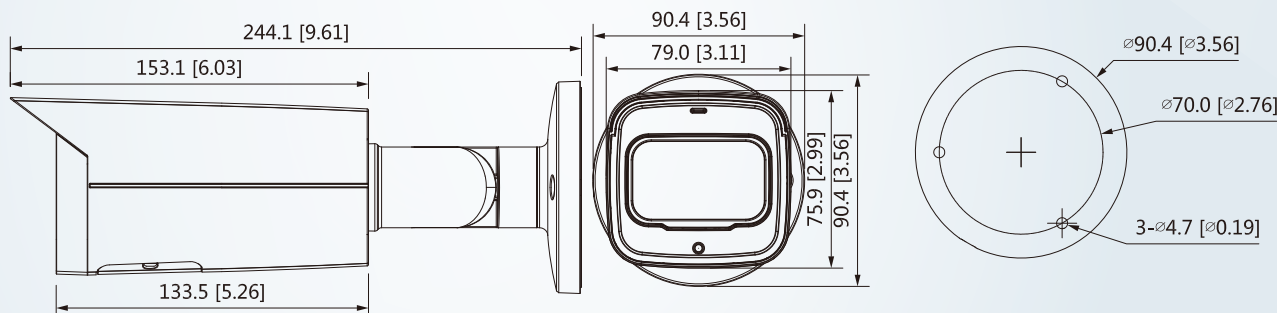

## 產品 簡介

- ▶ 200萬 · 1/2.8" CMOS感光元件，低照度，高畫質清晰影像
- ▶ H.265高效能影像壓縮，輸出 2MP (1980 × 1080) @25/30 fps
- ▶ 內置紅外線 LED，最遠紅外距離: 80米
- ▶ ROI，智能 H.264+ / H.265+，靈活編碼，適用於各種帶寬和存儲環境
- ▶ 旋轉模式，寬動態，3D降噪，強光抑制，背光補償，數位浮水印
- ▶ IVS智慧型影像監控：絆線、入侵
- ▶ 異常偵測：移動偵測、影像篡改、無SD卡、SD卡存滿、SD卡錯誤、網路斷線、IP衝突、非法登入、電壓偵測
- ▶ Micro SD儲存(最大容量256GB)，IP67，PoE
- ▶ 警報: 1輸入/1輸出，聲音: 1輸入，1輸出

## 產品 尺寸

## 產品規格

型號	IPC-HFW2231TN-AS				
攝像元件	1/2.8" 200萬 CMOS				
有效像素	1920 (H) × 1080 (V)				
RAM/ROM	128MB/128MB				
掃描系統	逐行掃描				
電子快門	自動 / 手動 · 1/3s – 1/100,000 s				
S/N 信噪比	>56dB				
最低照度	0.002 Lux @F1.6				
紅外線距離	80m (262.5ft)				
IR 開 / 關控制	自動 / 手動				
紅外線數量	4				
數位平移/傾斜/變焦	水平：0°~360° · 垂直：0°~90° · 對角：0°~360°				
<b>鏡頭</b>					
鏡頭類型	固定鏡頭				
安裝類型	M12				
鏡頭選擇	3.6mm				
最大光圈	F1.6				
視野角度	水平：87° · 垂直：46° · 對角：104°				
對焦控制	固定光圈				
最短對焦距離	1.2 m (3.9 ft)				
DORI 距離 ※(附註一)	鏡頭	偵測(m)	觀察(m)	辨識(m)	識別(m)
	3.6mm	55.2m(181.1 ft)	22.1 m(72.5 ft)	11.0 m(36.1 ft)	5.5 m (18.0 ft)
<b>智能分析</b>					
IVS	絆線、入侵				
<b>影像</b>					
壓縮	H.265; H.264; H.264B; MJPEG(只支援第三碼流)				
智能編碼	Smart H.265+ / Smart H.264+				
幀率	主碼流：1920 × 1080 (1 fps-25/30 fps) 子碼流：704 × 576 (1 fps-25 fps) · 704 × 480 (1 fps-30 fps)				
串流能力	雙碼流				
解析度	1080p (1920 × 1080); 1.3M (1280 × 960); 720p (1280 × 720); D1 (704 × 576/704 × 480); VGA (640 × 480); CIF(352 × 288/352 × 240)				
位元率控制	CBR(固定位元率) · VBR(可變位元率)				
位元率	H264：32 Kbps-6144 Kbps / H265：12 Kbps-6144 Kbps				
日夜切換	Auto(ICR)/彩色/黑/白				
強光抑制	支援				
背光補償	支援				
寬動態	120dB				
白平衡	自動/自然/路燈/戶外/手動/區域自定義				