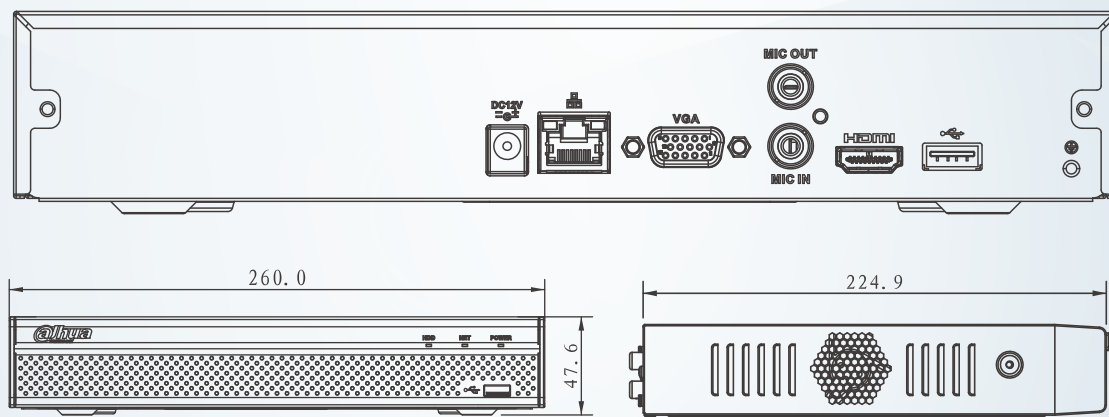

H.265 4路智慧型 4K

網路錄影主機

型號:NVR-9404

產品 簡介

- ▶ H.265 / H.264 影像壓縮
- ▶ 智慧搜尋、人臉偵測、絆線入侵、區域入侵、遺留/遺失物
- ▶ 高達2路@4K、4路@1080P 解碼
- ▶ IVS 智慧型影像監控，最高80M 接入頻寬
- ▶ 最高支援8Mp 影像即時監看與影像錄影回放
- ▶ 可裝置1個硬碟，容量最大可達12TB
- ▶ 手機遠端監控(iPhone、iPad、Android)

產品 尺寸

產品規格

型號	NVR-9404
主處理器	四核心嵌入式微處理器
操作系統	嵌入式Linux 作業系統
影像 / 聲音	
IP 影像輸入	4 路
雙向對講	1 路輸入 · 1 路輸出 · RCA
顯示	
影像輸出	1 組HDMI、1 組VGA
顯示解析度	HDMI : 3840×2160、1920×1080、1280×1024、1280×720 VGA : 1920×1080、1280×1024、1280×720
解碼能力	2-CH@4K(30fps) · 4-CH@1080P(30fps)
分割畫面	1、4
OSD	頻道名稱、時間、頻道鎖定、位移偵測、錄影
錄影	
壓縮	H.265 / H.264
解析度	8MP、6MP、5MP、4MP、3MP、1080P、1.3MP、720P...等
錄影速度	80Mbps
每一路位元率	16Kbps~20Mbps
錄影模式	手動錄影 / 排程錄影(定時、連續) / 位移(影像檢測: 移動偵測、篡改、影像遺失) / 停止錄影
錄影時間長度	1~120 分鐘(預設60 分鐘) · 事件前錄影1~30秒 · 事件後錄影10~300 秒
影像偵測 / 警報	
觸發事件	錄影、PTZ、巡視、影像推播、E-mai、快照、蜂鳴器、畫面提示
影像偵測	位移偵測、偵測區域396(22×18)、影像遺失和篡改
警報輸入 / 輸出	N/A
回放 / 備份	
回放分割畫面	1、4
回放搜尋模式	時間/日期/位移/逐步回放/智慧搜尋(需搭配具IVS 功能網路攝影機)
回放功能	播放、暫停、停止、倒轉、快速播放、慢速播放、下一個文件、上一個文件、 下一個頻道、上一個頻道、全畫面、備份選擇、畫面縮放
備份模式	USB 設備、網路備份
網路	
網路接口	1 組RJ45 port · 10/100Mbps
PoE	N/A
網路功能	HTTP、HTTPS、TCP/IP、IPv4/IPv6、UPnP、RTSP、UDP、SMTP、NTP、DHCP、 DNS、IP Filter、PPPoE、DDNS、FTP、SNMP、IP Search
最多上線人數	128位使用者
手機監控功能	iPhone、iPad、Android
協議	ONVIF 2.4、SDK、CGI

儲存 / 輔助介面	
內部硬碟	1 SATA Port (單顆支援12TB)
USB	2 組 (前面USB 2.0 · 後面USB 3.0)
電源 / 環境 / 外觀	
電源供應	DC12V 2A
電源功耗	<6.3W (無硬碟)
工作環境	-10°C~+55°C · 氣壓86~106kpa
尺寸	1U · 260×224.9×47.6mm
重量	0.8kg (無硬碟)

※型錄規格 若與實機不符,以實機為準.