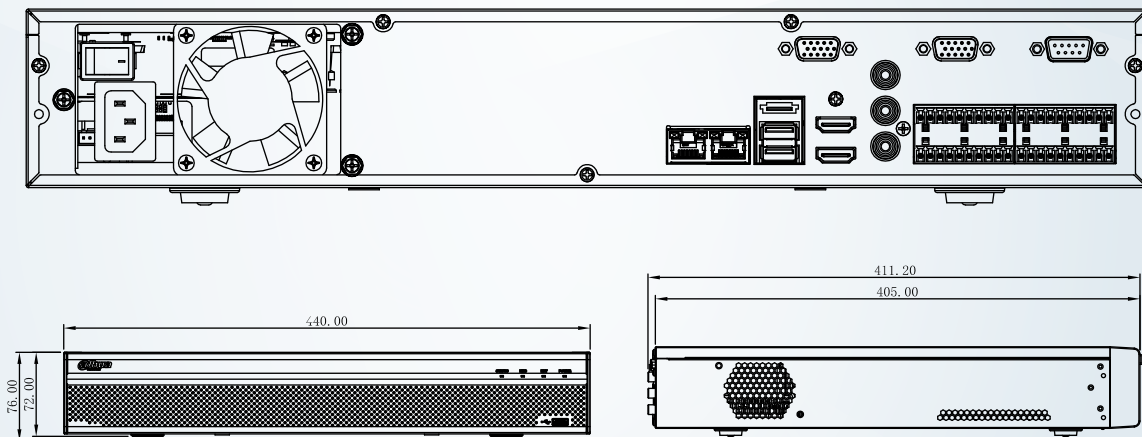

32路 1.5U 4K H.265

網路錄影主機

型號:NVR-9432

產品 簡介

- ▶ Smart H.265 + / H.265 / Smart H.264 + / H.264編碼器解碼
- ▶ 最大320 Mbps 輸入頻寬
- ▶ 高達 12MP 解析度預覽和回放
- ▶ 2HDMI / 2VGA 同步影像 輸出

產品 尺寸

產品規格

型號	NVR-9432
主處理器	四核心嵌入式微處理器
操作系統	嵌入式Linux 作業系統
影像 / 聲音	
IP 影像輸入	32路
雙向對講	1路輸入 · 2路輸出 · RCA
顯示	
影像輸出	2組HDMI · 2組VGA
顯示解析度	HDMI: 3840×2160, 1920×1080, 1280×1024, 1280×720 VGA: 1920×1080, 1280×1024, 1280×720 / HDMI2/VGA2: 1920 × 1080
解碼能力	4路@8MP(30fps) · 16路@1080P(30fps)
分割畫面	32CH: 1/4/8/9/16/25/36 第二屏: 1/4/8/9/16
OSD	攝影機標題、時間、影像遺失、攝影機鎖、動作偵測、紀錄
錄影	
壓縮	Smart H.265+/H.265/Smart H.264+/H.264
解析度	12MP, 8MP, 6MP, 5MP, 4MP, 3MP, 1080P, 1.3MP, 720P, D1 etc.
每一路位元率	16Kbps ~ 20Mbps
錄影模式	手動錄影 / 排程錄影(定時、連續) / 位移(影像偵測: 移動偵測、篡改、影像遺失) / 停止錄影
錄影時間長度	1~120分 (默認:60分), 預錄:1~30秒 · 後期紀錄:10~300 秒
影像偵測 / 警報	
觸發事件	紀錄、PTZ、巡視、警報輸出、影像推送、電子郵件、FTP、快照、蜂鳴器、螢幕提示
影像偵測	影像偵測, MD 區:396(22x18), 影像遺失篡改
警報輸入/輸出	16路/6路
回放 / 備份	
回放分割畫面	1、4、9、16
回放搜尋模式	時間/日期, MD 和精準搜尋(精準至秒), 智能搜尋
回放功能	播放、暫停、停止、倒帶、快速播放、慢播放、下一步、文件、上一個文件、 下一個攝影機、上一個攝影機、全螢幕、重複、隨機播放、備份選擇、數碼變焦
備份模式	USB/網路/外接硬碟
第三方支援	
第三方支援	Arecont Vision, Airlive, AXIS, Canon, Dynacolor, JVC, LG, Panasonic, Pelco, PSIA, Samsung, Sanyo, Sony, Watchnet

網路	
端口	2 RJ-45 端口
網路功能	HTTP, HTTPS, TCP/IP, IPv4/IPv6, UPnP, SNMP, RTSP, UDP, SMTP, NTP, DHCP, DNS, IP Filter, PPPoE, DDNS, FTP, Alarm Server, IP Search, Easy4IP
最大使用者訪問	128
智慧手機	iPhone, iPad, Android
互通性	ONVIF 2.4, SDK, CGI
儲存 / 輔助介面	
內部硬碟	4 SATA III 端口 (單顆支援12TB)
eSATA	1
USB	3 USB 端口 (1 USB2.0, 2 USB3.0)
電源 / 環境 / 外觀	
電源供應	AC100V ~ 240V, 50 ~ 60 Hz
消耗功率	< 16.7W (無硬碟)
工作環境	-10°C ~ +55°C (+14°F ~ +131°F), 86 ~ 106kpa
保存環境	-20°C ~ +70°C (-4°F ~ +158°F), 0 ~ 90% RH
尺寸	1.5U, 440mm x 411.2mm x 76mm ;(17.3" x 16.2" x 3.0")
重量	4.3kg (9.5 lb)