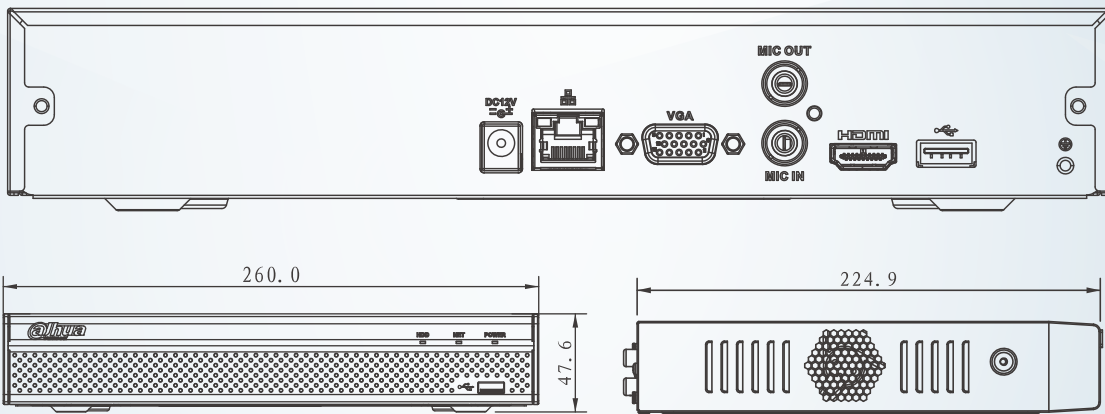

H.265 4路智慧型 4K

網路錄影主機

型號:NVR4104HS-4KS2

產品 簡介

- H.265 / H.264 影像壓縮
- 智慧搜尋、人臉偵測、絆線入侵、區域入侵、遺留/遺失物
- 高達2路@4K、4路@1080P 解碼
- IVS 智慧型影像監控，最高80M 接入頻寬
- 最高支援8Mp 影像即時監看與影像錄影回放
- 可裝置1個硬碟，容量最大可達12TB
- 手機遠端監控(iPhone、iPad、Android)

產品 尺寸