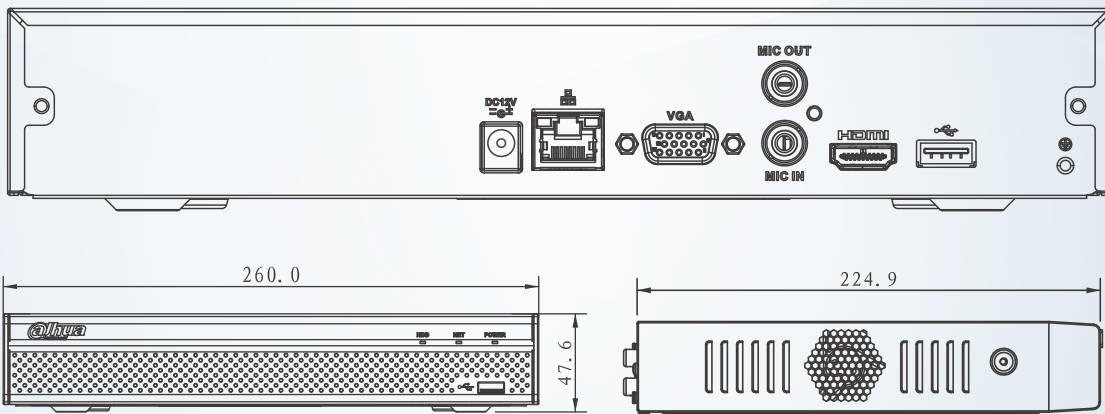

H.265 8路 4K

網路錄影主機

型號:NVR4108HS-4KS2

產品 簡介

- 智慧型H.265+/ H.265/智慧型H.264+/ H.264
- IVS 智慧影像監控，最高80Mbps 輸入頻寬
- 最高支援8MP 影像即時監看與影像錄影回放
- 高達2 路4K、8 路1080P 解析度
- HDMI / VGA 同時影像輸出

產品 尺寸