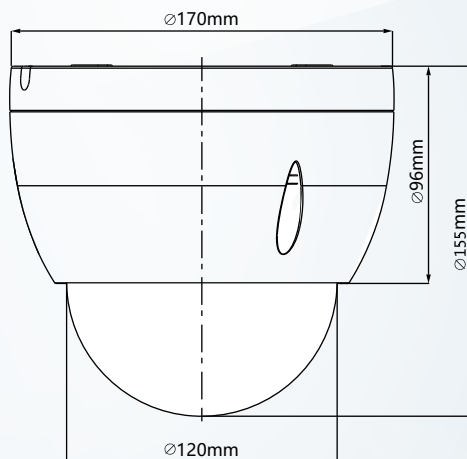

## 產品 簡介

- ▶ 1/2.8" 2Megapixel STARVIS™ CMOS
- ▶ 12倍光學變焦
- ▶ Max. 25/30fps@1080P, 25/30/50/60fps@720P
- ▶ 星光級
- ▶ IP66 防水等級
- ▶ IK10 防暴等級

## 產品 尺寸

數位放大	16x
翻轉	180°
影像遮蔽	最多24個區域
<b>介面</b>	
影像介面	1
聲音介面	1-ch in
RS485	1
警報I/O	2/1
<b>電源 / 環境 / 規格</b>	
電源	AC24V/1.5A(±10%)
電源消耗	10W
工作環境	-30°C ~ 60°C (-22°F ~ +140°F) / Less than 95% RH
防水係數	IP66
防暴係數	IK10
殼	金屬
尺寸	Φ170(mm)×155(mm)
淨重	1.8kg(3.97lb)