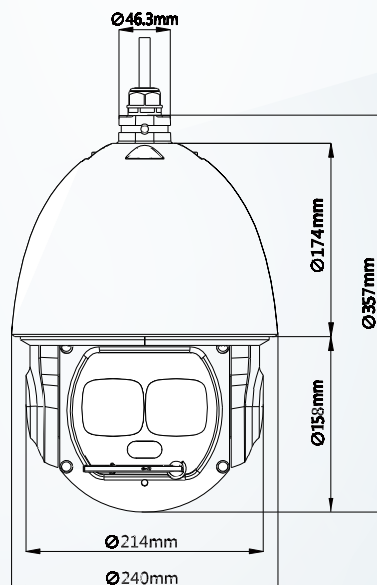

## 產品 簡介

- ▶ 1/2.8" 2Megapixel CMOS
- ▶ 45倍光學變焦
- ▶ Max50/60fps@1080P
- ▶ 自動跟踪和IVS
- ▶ 支持Hi-PoE
- ▶ 紅外距離可達550m
- ▶ IP67

## 產品 尺寸