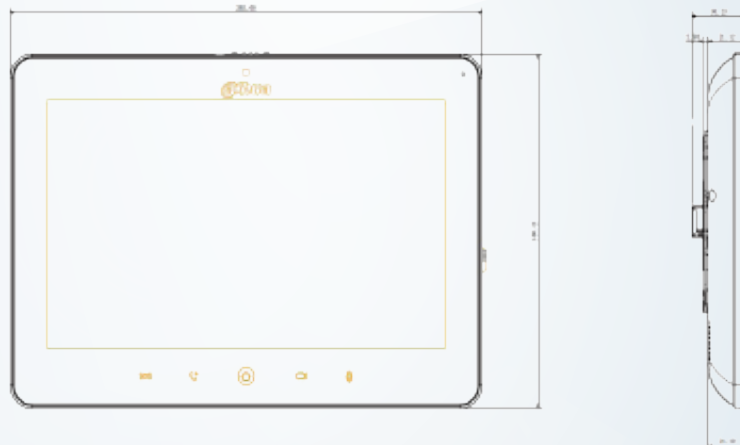

## 產品 簡介

- ▶ 10吋 TFT 電容式觸控螢幕 1024 × 600
- ▶ IPC 監控
- ▶ 6組有線警報輸入，6組無線警報輸入 (433MHz)
- ▶ 支援Micro SD卡，最大32GB
- ▶ 錄影 快照 需要 SD 卡

## 產品 尺寸