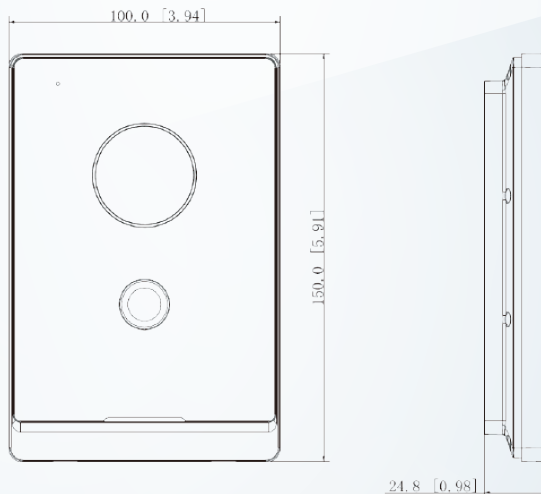

2MP單按鍵影視感應網路門口機

型號: TO2211G-P

產品 簡介

- ▶ PC+壓克力輕巧薄型設計
- ▶ -30°C ~ +60°C 的工作溫度
- ▶ 卡容量：10,000
- ▶ 紅外線補光&夜視功能
- ▶ 卡片解鎖、APP 解鎖、室內監視器解鎖
- ▶ 通過手機APP 遠端對講功能
- ▶ 警報篡改、控制兩個鎖
- ▶ IP65、標準PoE

產品 尺寸

產品規格

型號	VTO2211G-P
主處理器	嵌入式處理器
操作系統	嵌入式 Linux 操作系統
按鍵類型	機械式按鍵
互通性	ONVIF
網路協定	SIP、P2P、IPv4、DNS、RTSP、RTP、TCP、UDP
影像	
攝像機	1 / 2.8 2MP CMOS 高清晰度低照度 / WDR 彩色 / IR
視野角度	水平：125° · 垂直：72° · 對角線：142°
寬動態	120dB
雜訊抑制	3D 降噪
壓縮	H.264
解析度	主碼流：WVGA 720P D1 / 輔碼流：CIF WVGA QVGA 1080P D1
張數	30 fps
位元率	256K 4M
背光補償	自動紅外線
日夜切換	ICR 自動切換
聲音	
壓縮	G.711Mu G.711u PCM
聲音輸入	1 輸入
聲音輸出	內建喇叭
聲音模式	2 路
聲音增強	迴聲抑制和消除 / 數字降噪
聲音位元率	16KHz 16Bit
功能	
通訊模式	全數位化
解鎖模式	卡 / APP / 室內顯示器解鎖
卡的種類	IC 卡
移動偵測	影像移動偵測
自動快照	自動快照只能在室內顯示器上啟用
離開影像	支援 (將SD卡插入室內監視器)
網頁配置	支援
性能	
讀卡距離	3cm~5cm
外觀材質	PC+壓克力
容量	
卡片容量	10,000

介面

RS-485	1
電子鎖	1
警報	1輸入 · 1輸出
電源輸出	1
退出按鈕	1
門位狀態偵測	1
開鎖控制	1
網路介面	1埠10M / 100M

警報

篡改	支援
儲存溫度	-40°C ~ +60°C 濕度小於95%
防護等級	IP67

一般

顏色	黑色面板和銀色鏡框
電源供應	DC 12V / 1A、標準PoE
安裝方式	壁掛安裝
認證	CE · FCC
附件	支架和警報帶狀電纜
尺寸	150 mm × 100 mm × 24.8 mm
防護等級	IP65
工作溫度	-30°C ~ +60°C · 濕度10%~90%
安裝環境	戶外
工作海拔	3000m以下
消耗功率	待機 <1W · 工作 <7W
重量	490g