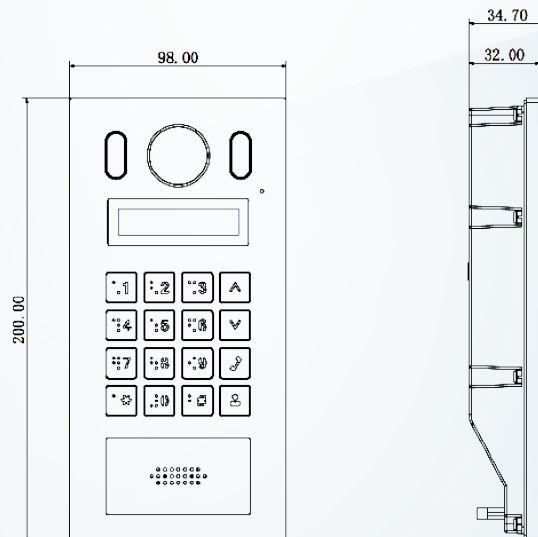

別墅室外門口機

型號: VTO3221E-P

產品 簡介

- ▶ 鍵盤別墅門禁系統
- ▶ 白光輔助照明
- ▶ 2MP CMOS攝像機
- ▶ 帶盲文的機械按鈕
- ▶ 鋁合金板，IP55，IK08
- ▶ 通過密碼和Mifare卡開門

產品 尺寸

產品規格

型號	VTO3221E-P
主處理器	嵌入式微處理器
操作系統	嵌入式LINUX OS
影像	
影像壓縮	H.264
攝像元件	1/2.9" 2MP CMOS
自動增益控制	白光
鏡頭	2mm
視野角度	D : 140° · H : 82°
日/夜	彩色影像
聲音	
聲音壓縮	G.711
聲音輸入	全向麥克風
聲音輸出	內置揚聲器
雙向對講	支援雙工雙向對講
顯示	
螢幕	2.3" OLED
操作模式	
面板	1 個機械按鈕
感應讀頭	Mifare卡(13.56MHz)
接點	
門禁	1個繼電器輸出 · 1個RS485 · 1個反饋 · 1個退出按鈕 · 1個韋根輸入
警報輸入/輸出	1/1
網路	
乙太網路	10M/100Mbps
網路協議	TCP/IP
其他	
防護等級	IP55, IK08
防拆開關	1 組
安裝方式	預埋盒安裝
材質	鋁
電源供應	DC 12V, 2A, PoE(802.3af)
電源功耗	電源功耗 待機 ≤ 2W · 工作 ≤ 7W
工作環境濕度	-40°C ~ +60°C
相對濕度	20% ~ 95%RH
尺寸	200mm × 98mm × 32mm
重量	1.5kg