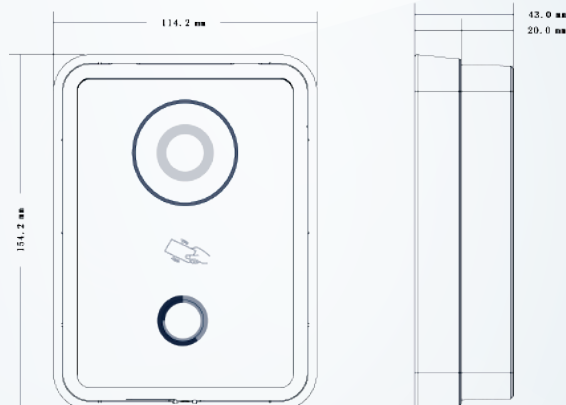

IP 單按鍵影視門口機

型號: VTO6210B/BW

產品 簡介

- ▶ 100萬高畫質攝影機
- ▶ 強化玻璃面板，防水IP65
- ▶ 夜視功能&語音提示
- ▶ 影像&語音訊息
- ▶ 手機APP遠端對講功能
- ▶ 可與大華監視系統XVR、NVR、IPC系統整合

產品 尺寸

產品規格

型號	VTO6210B/BW
主機處理器	嵌入式微處理器
操作系統	嵌入式Linux 作業系統
影像	
影像壓縮	H.264
攝像元件	1/4" 1 MP CMOS
鏡頭	3.6mm
視野角度	D : 70°、H : 60°
日/夜	彩色影像
聲音	
聲音壓縮	G.711
聲音輸入	全向麥克風
聲音輸出	內置揚聲器
雙向對講	支援雙工雙向對講
操作模式	
面板	觸控按鈕
讀頭	Mifare Card
接點	
門禁	2 組(1 組開鎖繼電器輸出、1 組門禁控制模組)
警報輸入	2 組(1 組開鎖按鈕、1 組反饋)
RS485	1組
網路	
乙太網路	10M/100Mbps
網路協議	TCP/IP
一般	
防護等級	防水IP65
防拆開關	1 組
安裝方式	壁掛式安裝
材質	強化玻璃
電源供應	DC12V
電源功耗	待機 <1W · 工作 <10W
工作環境 / 相對濕度	-30°C~+60°C / 10%~90%RH
尺寸	154.2×114.2×43mm
重量	0.6kg