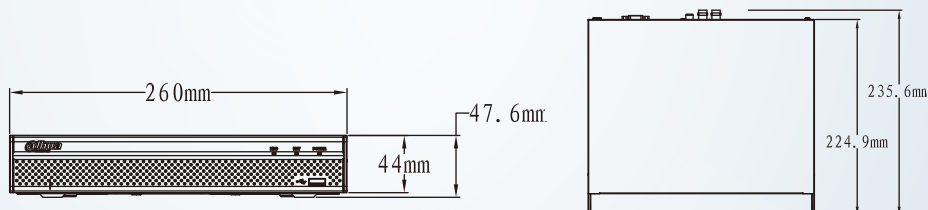

## 產品 尺寸

## 產品規格

型號	XVR5104HS-4KL-X
主處理器	嵌入式微處理器
操作系統	嵌入式 Linux 作業系統
<b>影像 / 聲音</b>	
影像輸入	4 路 · BNC
HDCVI 攝影機	4K, 6MP, 5MP, 4MP, 1080P@25/30fps, 720P@50/60fps, 720P@25/30fps
AHD 攝影機	5MP, 4MP, 3MP, 1080P@25/30, 720P@25/30fps
TVI 攝影機	5MP, 4MP, 3MP, 1080P@25/30, 720P@25/30fps
CVBS 攝影機	PAL/NTSC
IP 攝影機	4+2 路 · 每路最高可達8MP
聲音輸入/輸出	1輸入(RCA) · 1輸出(RCA)
雙向對講	支援
<b>錄影</b>	
壓縮	H.265+ / H.265 / H.264+ / H.264
解析度	4K、6MP、5MP、4K-N、4MP、3MP、4M-N、1080P、720P、960H、D1、CIF
影像碼流模式-主碼流	CH1:4K(1~7fps).6MP(1~10fps). 4MP,3MP(1~15fps).5MP(1~12fps) 其他:4K-N(1~7fps).4MP,3MP(1~15fps) 4M-N,1080P,720P,960H,D1,CIF(1~30fps)
影像碼流模式-輔碼流	960H(1~15fps) ; D1、CIF(1~30fps)
每一路位元率	32Kbps ~6144Kbps
錄影模式	手動錄影 · 排程錄影(定時、連續) · 動態偵測(位移偵測、影像遺失、篡改) · 警報 · 停止錄影
錄影時間長度	1~60 分鐘(預設 60 分鐘) · 事件前錄影 1~30秒 · 事件後錄影 10~300 秒
聲音壓縮	AAC(僅適用 CH1) · G.711A · G.711U · PCM
聲音取樣頻率	8KHz · 每一路 16 bit
聲音位元率	每一路 64 Kbps
<b>顯示</b>	
影像輸出	HDMI×1(4K);VGA×1(1080P)
解析度	HDMI : 3840×2160, 2560×1440, 1920×1080, 1280×1024,1280×720 VGA : 1920×1080 · 1280×1024 · 1280x720
分割畫面	未接入IP : 1、4 / 接入IP : 1、4、6
OSD	頻道名稱、時間、影像遺失、頻道鎖定、位移偵測、錄影
<b>網路</b>	
網路介面	1 組RJ45 port · 10/100Mbps
網路傳輸量	最大 24Mbps
網路功能	HTTP · HTTPS · TCP/IP · IPv4/IPv6 · Wi-Fi · 3G/4G · UPNP · RTSP · UDP · SMTP · NTP · DHCP · DNS · IP Filter · PPPoE · DDNS · FTP · Alarm Server · P2P · IP Search
最多上線人數	128位使用者
手機監控功能	iPhone · iPad · Android