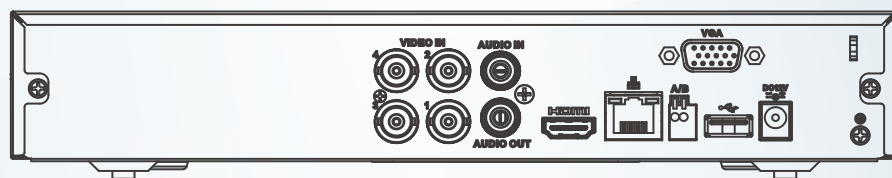

## 產品 簡介

- ▶ H.265+ / H.265 雙流影像壓縮，全新圖示直覺化操作
- ▶ 支援HDCVI、AHD、TVI、CVBS、IP影像訊號輸入
- ▶ 最多支援6路IPC，每路支援8MP，最高24Mbps接入頻寬
- ▶ 智能風扇設計，可依據CPU溫度自動開啟或關閉
- ▶ 手機遠端監控(iPhone、iPad、Android)

## 產品規格

型號	XVR5104HS-4KL-X
主處理器	嵌入式微處理器
操作系統	嵌入式 Linux 作業系統
<b>影像 / 聲音</b>	
影像輸入	4 路 · BNC
HDCVI 攝影機	4K, 6MP, 5MP, 4MP, 1080P@25/30fps, 720P@50/60fps, 720P@25/30fps
AHD 攝影機	5MP, 4MP, 3MP, 1080P@25/30, 720P@25/30fps
TVI 攝影機	5MP, 4MP, 3MP, 1080P@25/30, 720P@25/30fps
CVBS 攝影機	PAL/NTSC
IP 攝影機	4+2 路 · 每路最高可達8MP
聲音輸入/輸出	1輸入(RCA) · 1輸出(RCA)
雙向對講	支援
<b>錄影</b>	
壓縮	H.265+ / H.265 / H.264+ / H.264
解析度	4K、6MP、5MP、4K-N、4MP、3MP、4M-N、1080P、720P、960H、D1、CIF
影像碼流模式-主碼流	CH1:4K(1~7fps).6MP(1~10fps). 4MP,3MP(1~15fps).5MP(1~12fps) 其他:4K-N(1~7fps).4MP,3MP(1~15fps) 4M-N,1080P,720P,960H,D1,CIF(1~30fps)
影像碼流模式-輔碼流	960H(1~15fps) ; D1、CIF(1~30fps)
每一路位元率	32Kbps ~6144Kbps
錄影模式	手動錄影 · 排程錄影(定時、連續) · 動態偵測(位移偵測、影像遺失、篡改) · 警報 · 停止錄影
錄影時間長度	1~60 分鐘(預設 60 分鐘) · 事件前錄影 1~30秒 · 事件後錄影 10~300 秒
聲音壓縮	AAC(僅適用 CH1) · G.711A · G.711U · PCM
聲音取樣頻率	8KHz · 每一路 16 bit
聲音位元率	每一路 64 Kbps
<b>顯示</b>	
影像輸出	HDMI×1(4K);VGA×1(1080P)
解析度	HDMI : 3840×2160, 2560×1440, 1920×1080, 1280×1024,1280×720 VGA : 1920×1080 · 1280×1024 · 1280x720
分割畫面	未接入IP : 1、4 / 接入IP : 1、4、6
OSD	頻道名稱、時間、影像遺失、頻道鎖定、位移偵測、錄影
<b>網路</b>	
網路介面	1 組RJ45 port · 10/100Mbps
網路傳輸量	最大 24Mbps
網路功能	HTTP · HTTPS · TCP/IP · IPv4/IPv6 · Wi-Fi · 3G/4G · UPNP · RTSP · UDP · SMTP · NTP · DHCP · DNS · IP Filter · PPPoE · DDNS · FTP · Alarm Server · P2P · IP Search
最多上線人數	128位使用者
手機監控功能	iPhone · iPad · Android