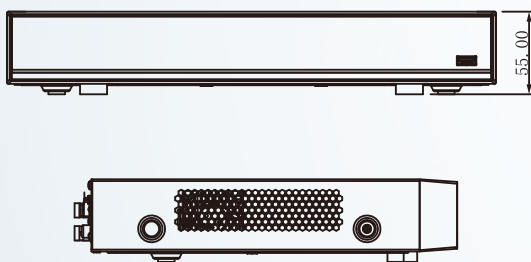

# IoT專業型 H.265 4路五合一 4K XVR監控主機

型號: XVR7104HE-4KL-X

## 產品 簡介

- ▶ H.265+ / H.265 雙流影像壓縮，全新圖示直覺化操作
- ▶ IVS 智慧型影像監控，人臉偵測、絆線&區域入侵、遺留/遺失
- ▶ IoT 物聯安防與 POS 功能、智慧搜尋、人臉快速搜尋
- ▶ 同軸聲音/升級/警報，同一線纜多工傳輸設計
- ▶ 支援 CVI、AHD、TVI、CVBS、IP 影像訊號輸入
- ▶ 最多支援 8 路 IPC，每路支援 8MP，最高 32Mbps 接入頻寬
- ▶ 智能風扇設計，可依據 CPU 溫度自動開啟或關閉
- ▶ 手機遠端監控(iPhone、iPad、Android)

## 產品 尺寸

## 產品規格

型號	XVR7104HE-4KL-X
主處理器	嵌入式微處理器
操作系統	嵌入式 Linux 作業系統
<b>影像 / 聲音</b>	
影像輸入	4 路 · BNC
CVI 攝影機	4K、6MP、4MP、1080P@25/30fps、720P@50/60fps、720P@25/30fps
AHD 攝影機	5MP、4MP、3MP、1080P@25/30fps、720P@25/30fps
TVI 攝影機	5MP、4MP、3MP、1080P@25/30fps、720P@25/30fps
CVBS 攝影機	NTSC
IP 攝影機	4+4 路 · 每路最高可達 8MP
聲音輸入/輸出	4 輸入(RCA) · 1 輸出(RCA)
雙向對講	支援
<b>錄影</b>	
壓縮	H.265+ / H.265 / H.264+ / H.264
解析度	4K、6MP、5MP、4K-N、4MP、3MP、4M-N、1080P、720P、960H、D1、CIF
錄影速度	主碼流：第 1 頻道 4K(1~7fps)、6MP(1~10fps)、5MP(1~12fps)、4MP/3MP(1~15fps) 其他頻道 4K-N(1~7fps)、4MP/3MP(1~15fps)、 4M-N/ 1080P/720P/ 960H/ D1/ CIF(1~25/30fps) 輔碼流：960H(1~15fps)、D1/CIF(1~25/30fps)
每一路位元率	32Kbps ~6144Kbps
錄影模式	手動錄影 · 排程錄影(定時、連續) · 動態偵測(位移偵測、影像遺失、篡改) · 警報 · 停止錄影
錄影時間長度	1~60 分鐘(預設 60 分鐘) · 事件前錄影 1~30秒 · 事件後錄影 10~300 秒
聲音壓縮	AAC(僅適用 CH1) · G.711A · G.711U · PCM
聲音取樣頻率	8KHz · 每一路 16 bit
聲音位元率	每一路 64 Kbps
<b>顯示</b>	
影像輸入	1 組 HDMI · 1 組 VGA
解析度	HDMI：2560×1440、1920×1080、1280×1024、1280×720 VGA：1920×1080、1280×1024、1280×720
分割畫面	未接入 IP：1、4 / 接入 IP：1、4、6
OSD	頻道名稱、時間、影像遺失、頻道鎖定、位移偵測、錄影
<b>網路</b>	
網路介面	1 組 RJ45 port · 100Mbps
網路功能	HTTP、HTTPS、TCP/IP、IPv4/IPv6、Wi-Fi、3G/4G、UPNP、RTSP、UDP、SMTP、 NTP、DHCP、DNS、IP Filter、PPPoE、DDNS、FTP、Alarm Server、P2P、IP Search
最多上線人數	128位使用者
手機監控功能	iPhone、iPad、Android
協定	ONVIF 16.12、CGI