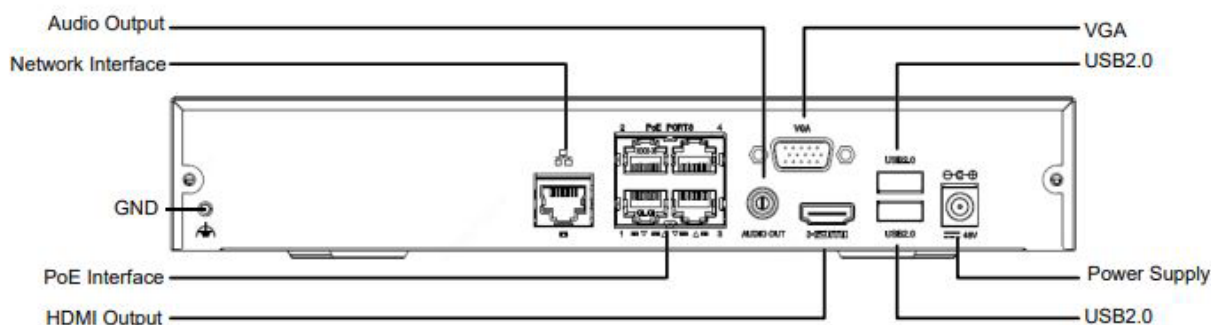

4-CH 1-SATA Ultra 265/H.265/H.264

網路型錄影主機

型號:NVR301-04S2-P4

產品簡介

- 支持Ultra 265 / H.265 / H.264視頻格式
- 4通道輸入
- 支持ONVIF一致性的第三方IP攝像機：Profile S · Profile G · Profile T.
- 支持1路HDMI · 1路VGA
- 提供HDMI和VGA獨立輸出
- 高達600萬像素的解析度錄製
- 準確檢索 · 即時回放
- 1個SATA硬碟 · 每個硬硬碟達10TB
- 支持雲升級

背板

產品規格

型號	NVR301-04S2-P4
影像輸入	4-ch
錄影頻寬	40Mbps
連線頻寬	40Mbps
客戶端連線上限	128
通訊協定	P2P, UPnP, NTP, DHCP, PPPoE
HDMI / VGA輸出	HDMI: 1920x1080p / 60Hz · 1920x1080p / 50Hz · 1600x1200 / 60Hz · 1280x1024 / 60Hz · 1280x720 / 60Hz · 1024x768 / 60Hz VGA:1920x1080p / 60Hz · 1920x1080p / 50Hz · 1600x1200 / 60Hz · 1280x1024 / 60Hz · 1280x720 / 60Hz · 1024x768 / 60
錄影解析度	6MP / 5MP / 4MP / 3MP / 1080p / 960p / 720p / D1 / 2CIF / CIF
聲音同步輸出	1-CH RCA
同步回放頻道數	4-ch
長廊模式分割畫面	3/4
壓縮格式	Ultra 265 · H.265 · H.264
即時瀏覽與回放	6MP / 5MP / 4MP / 3MP / 1080p / 960p / 720p / D1 / 2CIF / CIF
解碼效能	1 x 6MP @ 20、1 x 5MP @ 30、2 x 4MP @ 25、 2 x 3MP @ 30, 4 x 1080p @ 25、8 x 960p @ 25, 8 x 720p @ 30
硬碟數量	1 SATA接口
硬碟容量	10TB
網路介面	1 x RJ45 10M/100M/1000M網路接口
USB 介面	後背板介面: 2 x USB2.0
支持標準	IEEE 802.3at, IEEE 802.3af
網路介面	4個獨立的100 Mbps PoE網路接口
最大耗電量	單埠最高支援 30W / 整機最高支援 54W (各埠支援13.5W)
支援規格	IEEE 802.3at, IEEE 802.3af
電源	48V DC / 耗電量: <=10W(不包含硬碟)
工作溫度	-10°C ~ + 55°C (+14°F ~ +131°F), 濕度 ☒ 90% RH (非冷凝)
尺寸 (W x D x H)	260mm x 240mm x 46mm (10.2"×9.4"×1.8")
重量 (不包含硬碟)	1.1kg (2.43 lb)