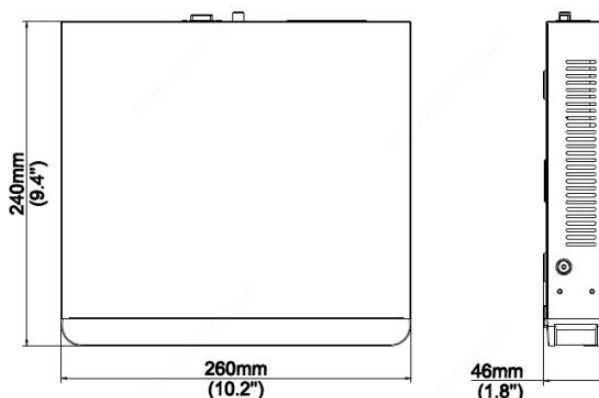

4-CH 1-SATA Ultra 265/H.265/H.264

網路型錄影主機

型號:NVR301-04S2-P4

產品簡介

- 支持Ultra 265 / H.265 / H.264視頻格式
- 4通道輸入
- 支持ONVIF一致性的第三方IP攝像機：Profile S · Profile G · Profile T.
- 支持1路HDMI · 1路VGA
- 提供HDMI和VGA獨立輸出
- 高達600萬像素的解析度錄製
- 準確檢索 · 即時回放
- 1個SATA硬碟 · 每個硬硬碟達10TB
- 支持雲升級

背板

產品規格

型號	NVR301-04S2-P4
影像輸入	4-ch
錄影頻寬	40Mbps
連線頻寬	40Mbps
客戶端連線上限	128
通訊協定	P2P, UPnP, NTP, DHCP, PPPoE
HDMI / VGA輸出	HDMI: 1920x1080p / 60Hz · 1920x1080p / 50Hz · 1600x1200 / 60Hz · 1280x1024 / 60Hz · 1280x720 / 60Hz · 1024x768 / 60Hz VGA:1920x1080p / 60Hz · 1920x1080p / 50Hz · 1600x1200 / 60Hz · 1280x1024 / 60Hz · 1280x720 / 60Hz · 1024x768 / 60
錄影解析度	6MP / 5MP / 4MP / 3MP / 1080p / 960p / 720p / D1 / 2CIF / CIF
聲音同步輸出	1-CH RCA
同步回放頻道數	4-ch
長廊模式分割畫面	3/4
壓縮格式	Ultra 265 · H.265 · H.264
即時瀏覽與回放	6MP / 5MP / 4MP / 3MP / 1080p / 960p / 720p / D1 / 2CIF / CIF
解碼效能	1 x 6MP @ 20、1 x 5MP @ 30、2 x 4MP @ 25、 2 x 3MP @ 30, 4 x 1080p @ 25、8 x 960p @ 25, 8 x 720p @ 30
硬碟數量	1 SATA接口
硬碟容量	10TB
網路介面	1 x RJ45 10M/100M/1000M網路接口
USB 介面	後背板介面: 2 x USB2.0
支持標準	IEEE 802.3at, IEEE 802.3af
網路介面	4個獨立的100 Mbps PoE網路接口
最大耗電量	單埠最高支援 30W / 整機最高支援 54W (各埠支援13.5W)
支援規格	IEEE 802.3at, IEEE 802.3af
電源	48V DC / 耗電量: <=10W(不包含硬碟)
工作溫度	-10°C ~ + 55°C (+14°F ~ +131°F), 濕度 ☒ 90% RH (非冷凝)
尺寸 (W x D x H)	260mm x 240mm x 46mm (10.2"×9.4"×1.8")
重量 (不包含硬碟)	1.1kg (2.43 lb)