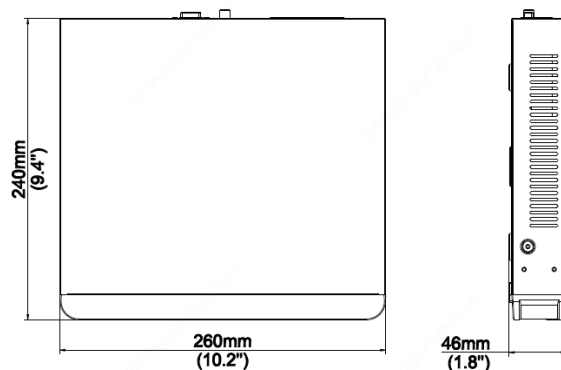

8-CH 1HDDs Ultra 265/H.265/H.264

網路型錄影主機

型號:NVR301-08S2-P8

產品簡介

- 支持Ultra 265 / H.265 / H.264視頻格式
- 8路輸入
- ONVIF支持的第三方IP攝像機：Profile S · Profile G · Profile T
- 支援1-ch HDMI · 1-ch VGA
- HDMI和VGA同時輸出
- 高達600萬像素的解析度錄製
- 支援1個SATA接口，儲存容量高達10TB
- 支持雲端升級

背板

產品規格

型號	NVR301-08S2-P8
影像輸入	8-ch
錄影頻寬	50Mbps
連線頻寬	40Mbps
客戶端連線上限	128
通訊協定	P2P, UPnP, NTP, DHCP, PPPoE
HDMI/VGA影像輸出	HDMI: 1920x1080p/60Hz, 1920x1080p/50Hz, 1600x1200/60Hz, 1280x1024/60Hz, 1280x720/60Hz, 1024x768/60Hz VGA: 1920x1080p/60Hz, 1920x1080p/50Hz, 1600x1200/60Hz, 1280x1024/60Hz, 1280x720/60Hz, 1024x768/60Hz
錄影解析度	6MP/5MP/4MP/3MP/1080p/960p/720p/D1/2CIF/CIF
同步回放頻道數	8-ch
長廊模式分割畫面	3/4/5/7/9
壓縮格式	Ultra 265, H.265, H.264
即時瀏覽與回放	6MP/5MP/4MP/3MP/1080p/960p/720p/D1/2CIF/CIF
解碼效能	1 x 6MP@20, 1 x 5MP@30, 2 x 4MP@25, 2 x 3MP@30, 4 x 1080p@25, 8 x 960p@25, 8 x 720p@30
硬碟數量	1 個SATA接口
硬碟容量	每顆硬碟最高支援到10TB
網路介面	1 RJ-45 10M/100M/1000M自適應乙太網路介面
USB介面	後面板:2 x USB2.0
電源	52V DC 耗電量: ≤7W(不含硬碟)
供電標準	IEEE 802.3at, IEEE 802.3af
運作溫度與濕度	-10°C ~ + 55°C (+14°F ~ +131°F), 濕度 ≤90% 相對溼度 (未凝結)
尺寸(WxDxH)	260mm × 240mm × 46mm (10.2"×9.4"×1.8")
重量(不含硬碟)	≤ 1.1kg (2.43 lb)