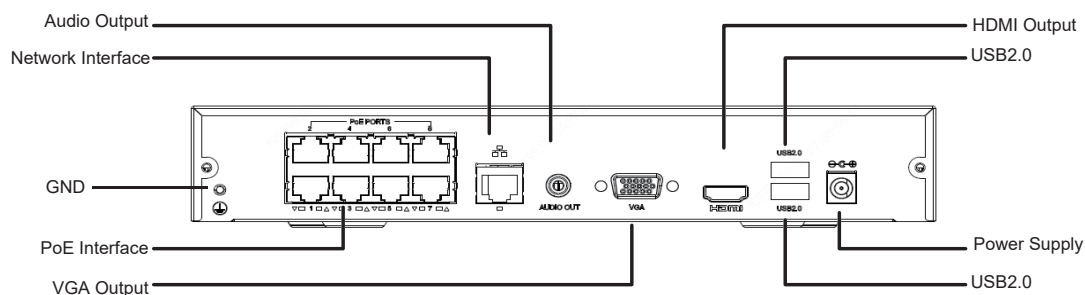

8-CH 1HDDs Ultra 265/H.265/H.264

網路型錄影主機

型號:NVR301-08S2-P8

產品簡介

- 支持Ultra 265 / H.265 / H.264視頻格式
- 8路輸入
- ONVIF支持的第三方IP攝像機：Profile S · Profile G · Profile T
- 支援1-ch HDMI · 1-ch VGA
- HDMI和VGA同時輸出
- 高達600萬像素的解析度錄製
- 支援1個SATA接口，儲存容量高達10TB
- 支持雲端升級

背板

產品規格

型號	NVR301-08S2-P8
影像輸入	8-ch
錄影頻寬	50Mbps
連線頻寬	40Mbps
客戶端連線上限	128
通訊協定	P2P, UPnP, NTP, DHCP, PPPoE
HDMI/VGA影像輸出	HDMI: 1920x1080p/60Hz, 1920x1080p/50Hz, 1600x1200/60Hz, 1280x1024/60Hz, 1280x720/60Hz, 1024x768/60Hz VGA: 1920x1080p/60Hz, 1920x1080p/50Hz, 1600x1200/60Hz, 1280x1024/60Hz, 1280x720/60Hz, 1024x768/60Hz
錄影解析度	6MP/5MP/4MP/3MP/1080p/960p/720p/D1/2CIF/CIF
同步回放頻道數	8-ch
長廊模式分割畫面	3/4/5/7/9
壓縮格式	Ultra 265, H.265, H.264
即時瀏覽與回放	6MP/5MP/4MP/3MP/1080p/960p/720p/D1/2CIF/CIF
解碼效能	1 x 6MP@20, 1 x 5MP@30, 2 x 4MP@25, 2 x 3MP@30, 4 x 1080p@25, 8 x 960p@25, 8 x 720p@30
硬碟數量	1 個SATA接口
硬碟容量	每顆硬碟最高支援到10TB
網路介面	1 RJ-45 10M/100M/1000M自適應乙太網路介面
USB介面	後面板:2 x USB2.0
電源	52V DC 耗電量: ≤7W(不含硬碟)
供電標準	IEEE 802.3at, IEEE 802.3af
運作溫度與濕度	-10°C ~ + 55°C (+14°F ~ +131°F), 濕度 ≤90% 相對溼度 (未凝結)
尺寸(WxDxH)	260mm × 240mm × 46mm (10.2"×9.4"×1.8")
重量(不含硬碟)	≤ 1.1kg (2.43 lb)